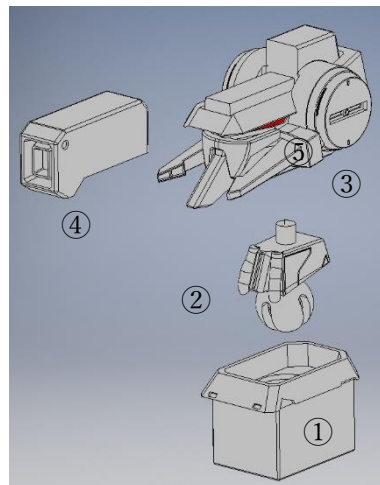

取扱説明書

ディーラー名：ちるどれんたいむ（製作者：DT）

（HP: <https://childrentime.jimdofree.com/>）

商品名：重装甲機兵ムスベル（©PAON DP Inc.）

●全身

●顔

●胸部

・右左がある部品
④⑧⑨

・真鍮線 (付属品です)
⑪

⑬と⑱を接着。

⑰と⑱は接着しないこと

●腰部

●足 (ひざ下)・・・左右同じ

●太もも・・・左右作成

③は左右あり
④と⑤は左右無し

●前腕 (2set 作成)

①⑥⑦は左右あり

①と②の嵌め合いがきつい

ため②と③は接着しない方が

よいかもしれません。

④はネオジム磁石 (付属品)

①は貫手と普通の手があります。

す。

●二の腕 (2set 作成)

⑨は鋼球 (付属品)