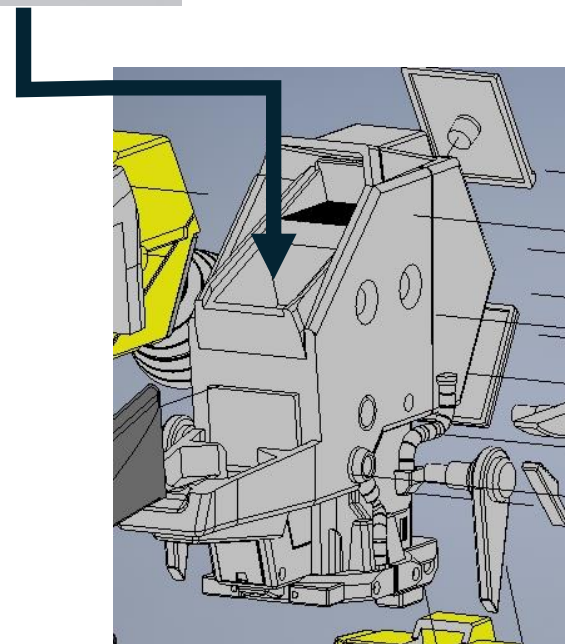

取扱説明書

ディーラー名：ちるどれんたいむ（製作者：DT）

（HP: <https://childrentime.jimdofree.com/>）

商品名：重装甲機兵ムスベル（©PAON DP Inc.）

●全身

●顔

●胸部

・右左がある部品
④⑧⑨

・真鍮線 (付属品です)
⑪

⑬と⑱を接着。

⑰と⑱は接着しないこと

●腰部

●足 (ひざ下)・・・左右同じ

●太もも・・・左右作成

③は左右あり
④と⑤は左右無し

●前腕 (2set 作成)

①⑥⑦は左右あり

①と②の嵌め合いがきつい

ため②と③は接着しない方が

よいかもしれません。

④はネオジム磁石 (付属品)

①は貫手と普通の手があります。

す。

●二の腕 (2set 作成)