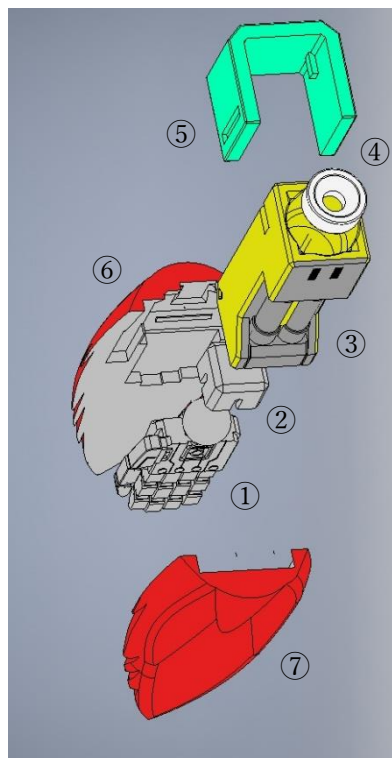

取扱説明書

ディーラー名：ちるどれんたいむ（製作者：DT）

（HP: <https://childrentime.jimdofree.com/>）

商品名：重装甲機兵ムスベル（©PAON DP Inc.）

●全身

●顔

●胸部

・右左がある部品
④⑧⑨

・真鍮線 (付属品です)
⑪

⑬と⑱を接着。

⑰と⑱は接着しないこと

●腰部

●足 (ひざ下)・・・左右同じ

●太もも・・・左右作成

③は左右あり
④と⑤は左右無し

●前腕 (2set 作成)

①⑥⑦は左右あり

①と②の嵌め合いがきつい

ため②と③は接着しない方が

よいかもしれません。

④はネオジム磁石 (付属品)

①は貫手と普通の手があります。

す。

●二の腕 (2set 作成)