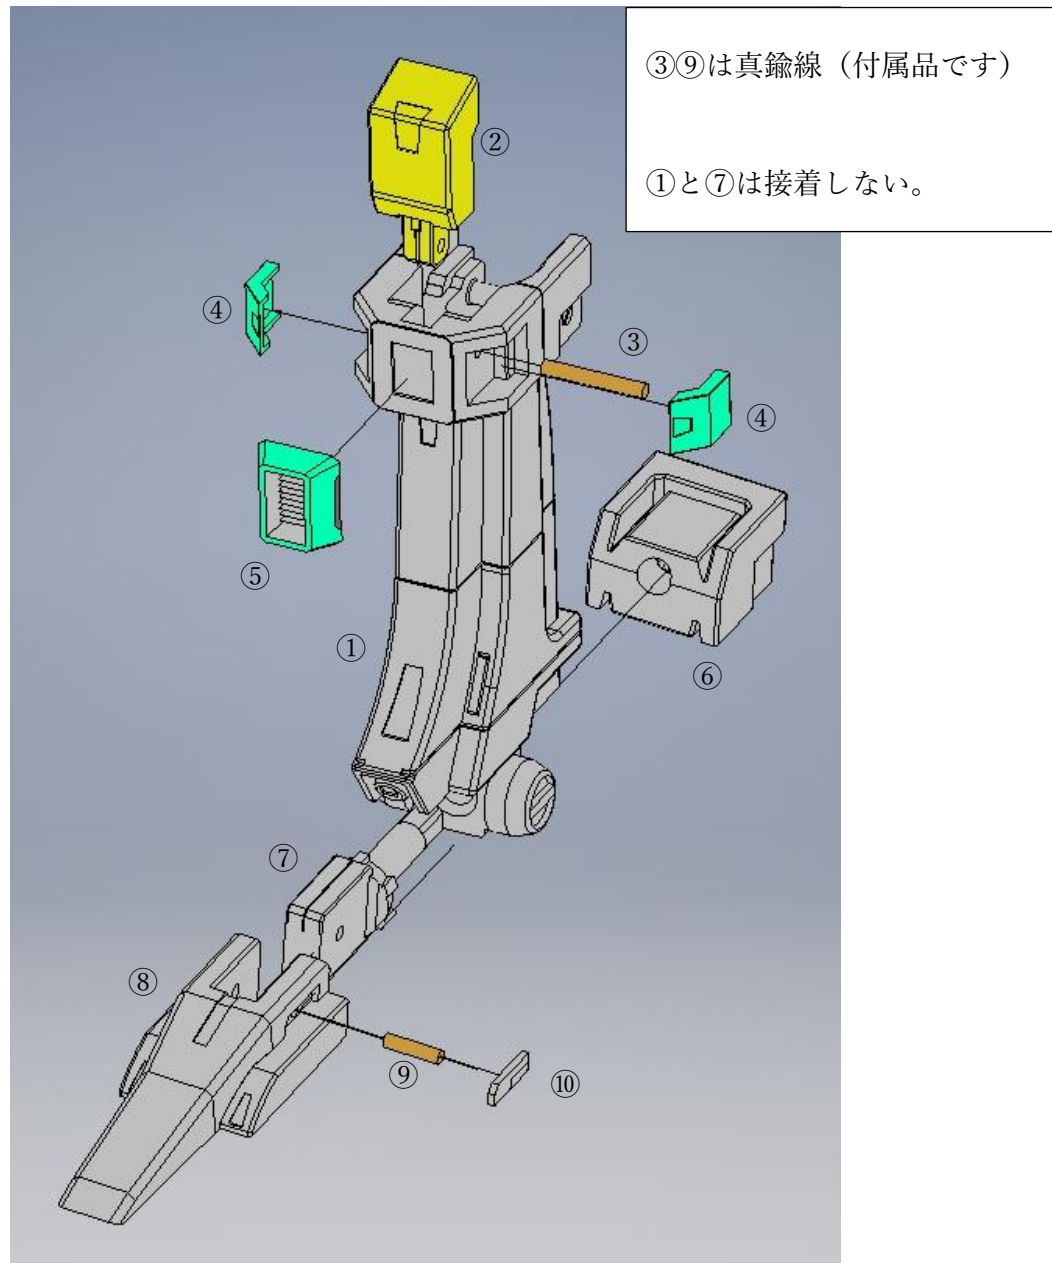

取扱説明書

ディーラー名：ちるどれんたいむ（製作者：DT）

（HP: <https://childrentime.jimdofree.com/>）

商品名：重装甲機兵ムスベル（©PAON DP Inc.）

●全身

●顔

●胸部

・右左がある部品
④⑧⑨

・真鍮線 (付属品です)
⑪

⑬と⑱を接着。

⑰と⑱は接着しないこと

●腰部

●足 (ひざ下)・・・左右同じ

●太もも・・・左右作成

③は左右あり
④と⑤は左右無し

●前腕 (2set 作成)

①⑥⑦は左右あり

①と②の嵌め合いがきつい

ため②と③は接着しない方が

よいかもしれません。

④はネオジム磁石 (付属品)

①は貫手と普通の手があります。

す。

●二の腕 (2set 作成)