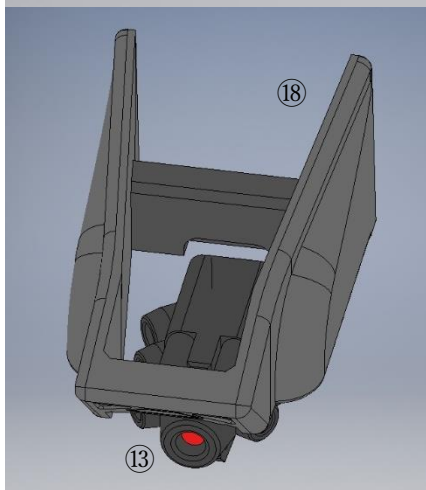

取扱説明書

ディーラー名：ちるどれんたいむ（製作者：DT）

（HP: <https://childrentime.jimdofree.com/>）

商品名：重装甲機兵ムスベル（©PAON DP Inc.）

●全身

●顔

●胸部

・右左がある部品
④⑧⑨

・真鍮線 (付属品です)
⑪

⑬と⑱を接着。

⑰と⑱は接着しないこと

●腰部

●足 (ひざ下)・・・左右同じ

●太もも・・・左右作成

③は左右あり
④と⑤は左右無し

●前腕 (2set 作成)

①⑥⑦は左右あり

①と②の嵌め合いがきつい

ため②と③は接着しない方が

よいかもしれません。

④はネオジム磁石 (付属品)

①は貫手と普通の手があります。

す。

●二の腕 (2set 作成)