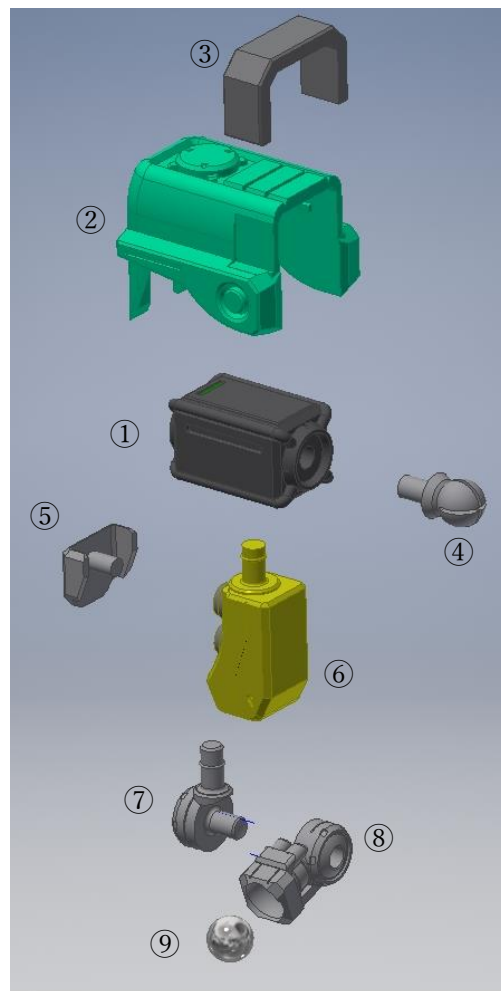

・真鍮線 (付属品です)
⑪

⑬と⑱を接着。

⑰と⑱は接着しないこと

●腰部

●足 (ひざ下)・・・左右同じ

●太もも・・・左右作成

③は左右あり
④と⑤は左右無し

●前腕 (2set 作成)

①⑥⑦は左右あり

①と②の嵌め合いがきつい

ため②と③は接着しない方が

よいかもしれません。

④はネオジム磁石 (付属品)

①は貫手と普通の手があります。

す。

●二の腕 (2set 作成)

⑨は鋼球 (付属品)