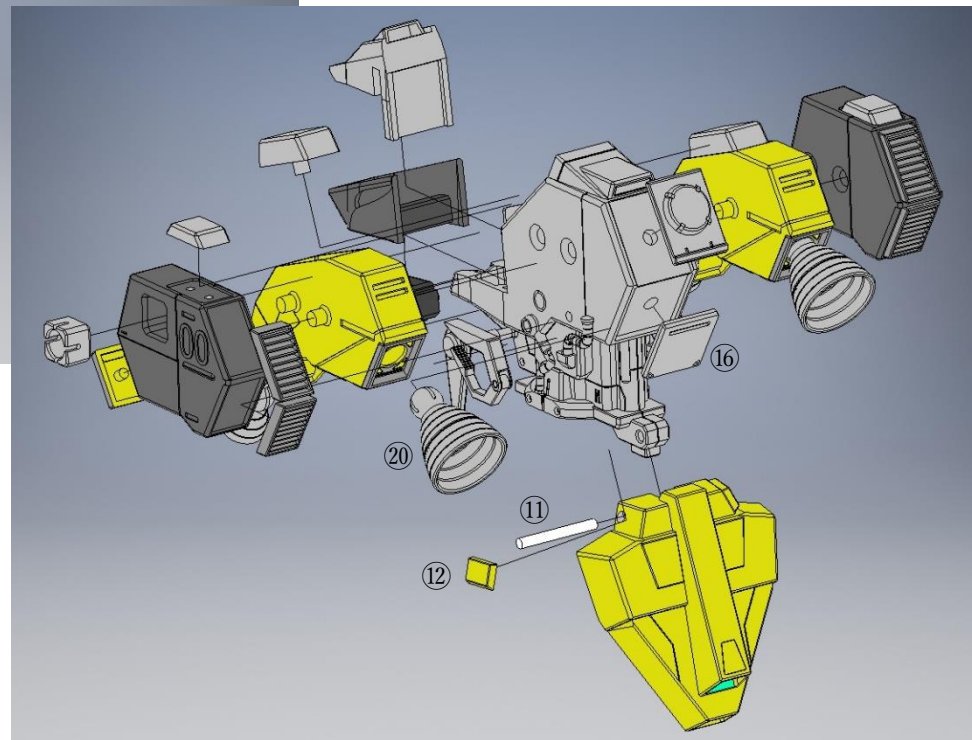

取扱説明書

ディーラー名：ちるどれんたいむ（製作者：DT）

（HP: <https://childrentime.jimdofree.com/>）

商品名：重装甲機兵ムスベル（©PAON DP Inc.）

●全身

●顔

●胸部

・右左がある部品
④⑧⑨

・真鍮線 (付属品です)
⑪

⑬と⑱を接着。

⑰と⑱は接着しないこと

●腰部

●足 (ひざ下)・・・左右同じ

●太もも・・・左右作成

③は左右あり
④と⑤は左右無し

●前腕 (2set 作成)

①⑥⑦は左右あり

①と②の嵌め合いがきつい

ため②と③は接着しない方が

よいかもしれません。

④はネオジム磁石 (付属品)

①は貫手と普通の手があります。

す。

●二の腕 (2set 作成)

⑨は鋼球 (付属品)