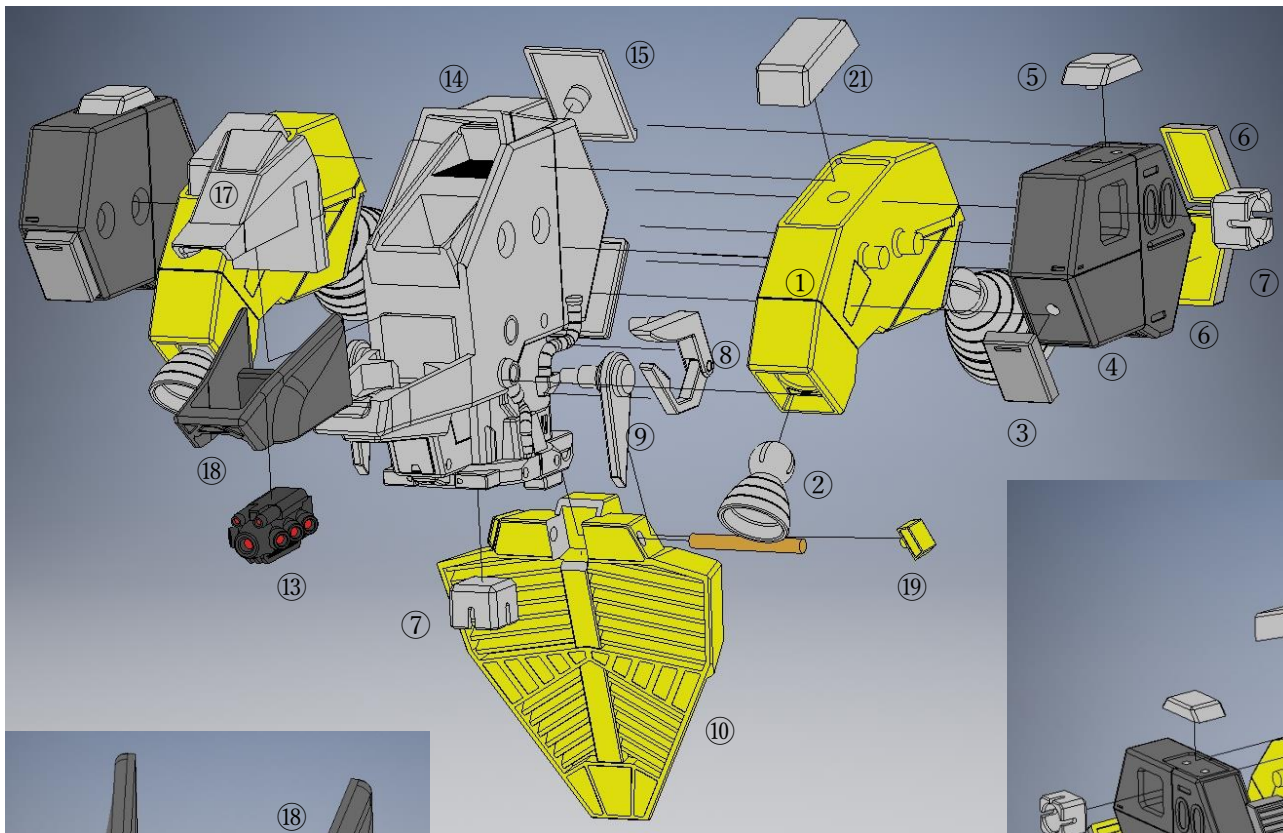

取扱説明書

ディーラー名：ちるどれんたいむ（製作者：DT）

（HP: <https://childrentime.jimdofree.com/>）

商品名：重装甲機兵ムスベル（©PAON DP Inc.）

●全身

●顔

●胸部

・右左がある部品
④⑧⑨

・真鍮線 (付属品です)
⑪

⑬と⑱を接着。

⑰と⑱は接着しないこと

●腰部

●足 (ひざ下)・・・左右同じ

●太もも・・・左右作成

③は左右あり
④と⑤は左右無し

●前腕 (2set 作成)

①⑥⑦は左右あり

①と②の嵌め合いがきつい

ため②と③は接着しない方が

よいかもしれません。

④はネオジム磁石 (付属品)

①は貫手と普通の手があります。

す。

●二の腕 (2set 作成)

⑨は鋼球 (付属品)